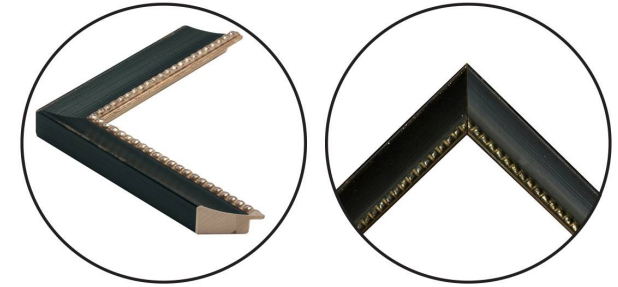

WENDOVER ART GROUP

ITEM NUMBER : **14669**

TITLE : **Antique Bull**

OUTWARD DIMENSION (W X H) : **19" x 17"**

FRAME (WIDTH X DEPTH) : **M0568SUB1**
1.25" x 0.88"

FRAME FINISH : **Standard Frame**
Distressed Black with Antique

DESCRIPTION :

Single Mat