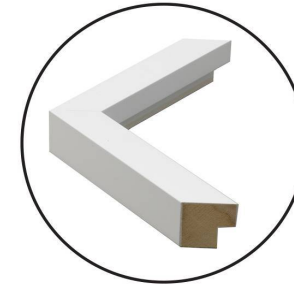

WENDOVER ART GROUP

ITEM NUMBER : **28255**

TITLE : **Bouyant Sea Turtle 1**

OUTWARD DIMENSION (W X H) : **49" x 39"**

FRAME (WIDTH X DEPTH) : M0343 | 1.75" x 1.5"

FRAME FINISH : **Standard Frame**

White

DESCRIPTION :

Deckled and Floated on Mat