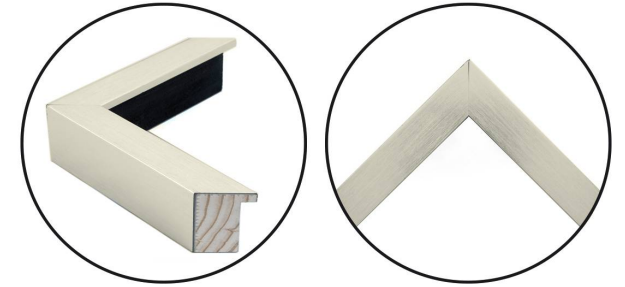

# WENDOVER ART GROUP

---

ITEM NUMBER : **LA4123**

TITLE : **Lotus Reflecting**

OUTWARD DIMENSION (W X H) : **51.75" x 41.75"**

FRAME (WIDTH X DEPTH) : **M0865 | 1.25" x 2.13"**

FRAME FINISH : **Standard Frame**

**Silver**

DESCRIPTION :

**Gallery Wrapped, Artist Enhanced**