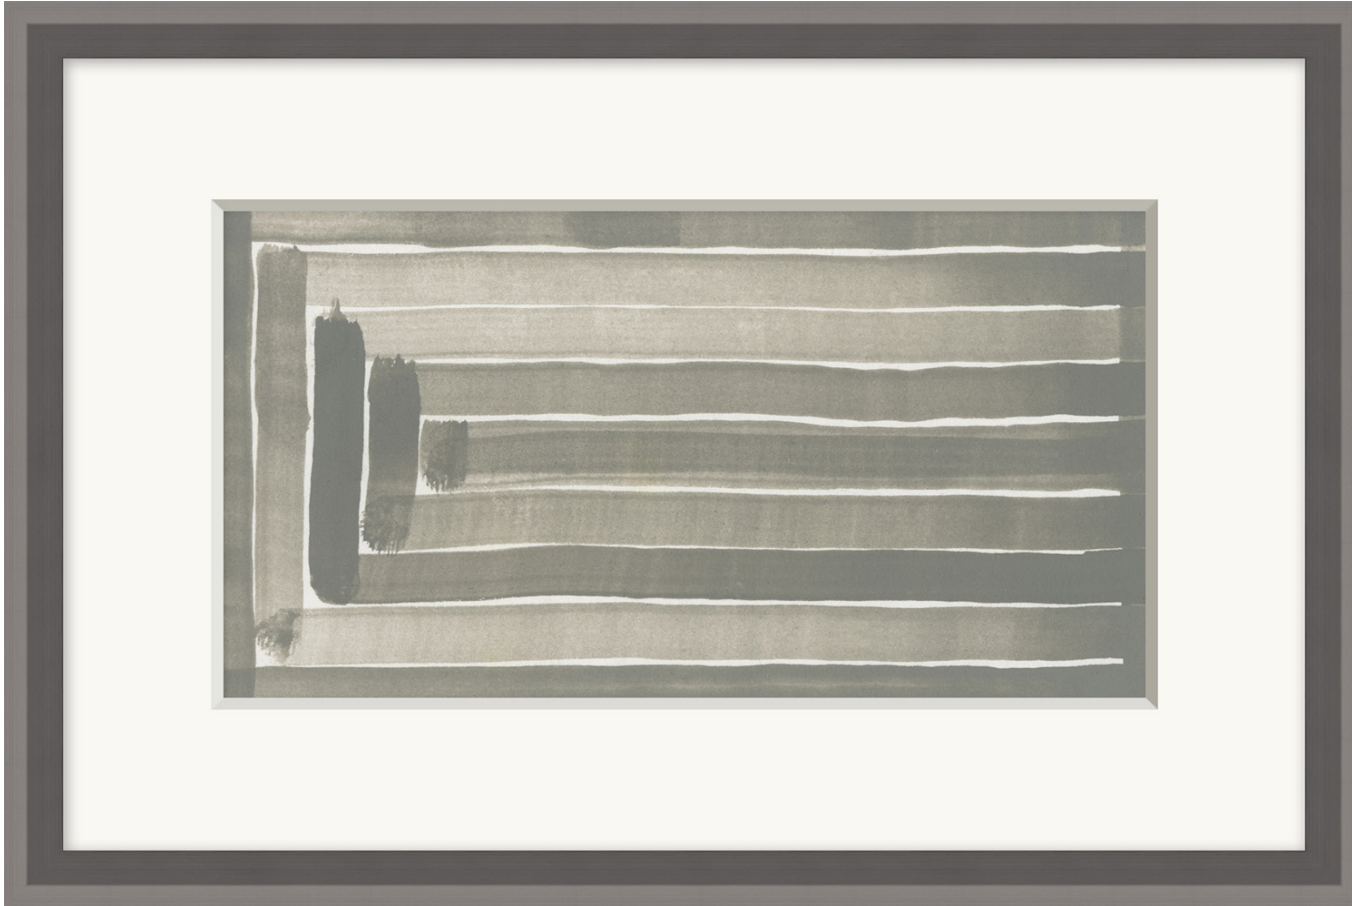

WENDOVER ART GROUP

ITEM NUMBER : **36473**

TITLE : **Colored Square 8**

OUTWARD DIMENSION (W X H) : **22.25" x 15.25"**

FRAME (WIDTH X DEPTH) : **M1086**

0.88" x 1.63"

FRAME FINISH : **Standard Frame
Satin Dark Silver**

DESCRIPTION :

Single Mat