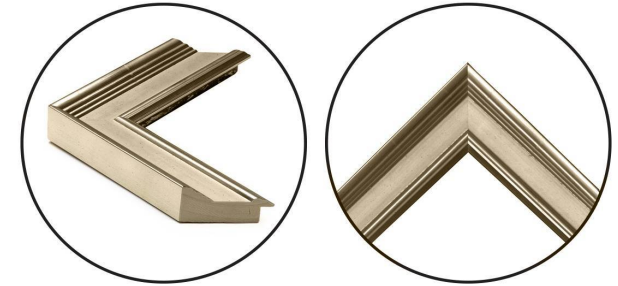

WENDOVER ART GROUP

ITEM NUMBER : **10671**

TITLE : **Pond Reflecting**

OUTWARD DIMENSION (W X H) : **38.25" x 31.25"**

FRAME (WIDTH X DEPTH) : **M0598SUB1
2.13" x 1.38"**

FRAME FINISH : **Standard Frame
Silver Leaf**

DESCRIPTION :

Reverse Bevel; Float Top Mat