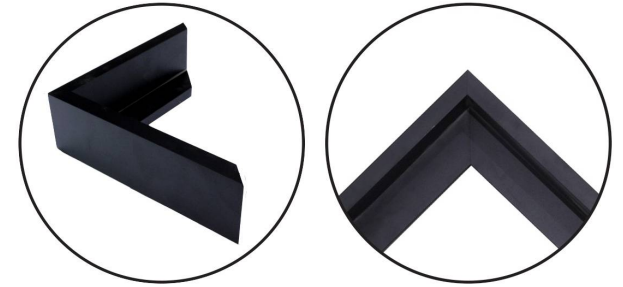

# WENDOVER ART GROUP

---

ITEM NUMBER : **30848**

TITLE : **Autumn Equinox 1**

OUTWARD DIMENSION (W X H) : **47" x 61"**

FRAME (WIDTH X DEPTH) : **M1128  
0.38" x 2.13"**

FRAME FINISH : **Floater Frame  
Matte Black**

DESCRIPTION :

**Gallery Wrapped, Artist Enhanced**