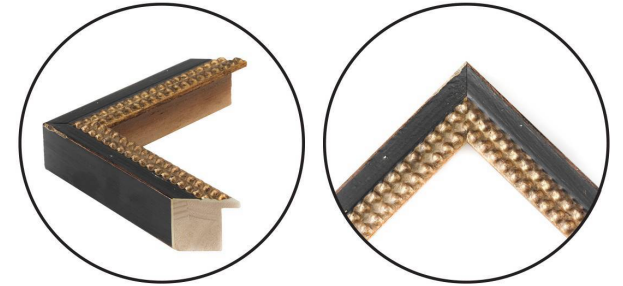

WENDOVER ART GROUP

ITEM NUMBER : **11839**

TITLE : **Foreign Holiday 12**

OUTWARD DIMENSION (W X H) : **16" x 20"**

FRAME (WIDTH X DEPTH) : M0273SUB1 | 1.25" x 1.63"

FRAME FINISH : **Standard Frame**

Gold

DESCRIPTION :

Giclee on Canvas, Impasto Finish