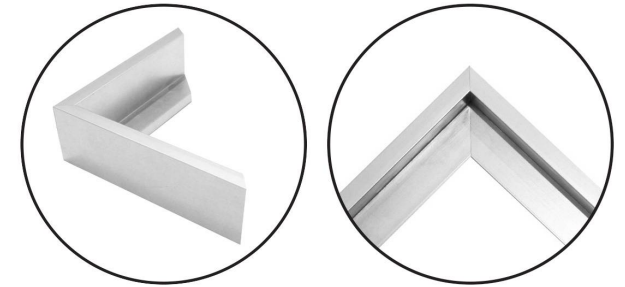

WENDOVER ART GROUP

ITEM NUMBER : **36946**

TITLE : **Abstract Rhapsody I**

OUTWARD DIMENSION (W X H) : **37" x 37"**

FRAME (WIDTH X DEPTH) : **M1125
0.63" x 2.13"**

FRAME FINISH : **Floater Frame
Silver**

DESCRIPTION :

Gallery Wrapped Giclee on Canvas, Artist Enhanced