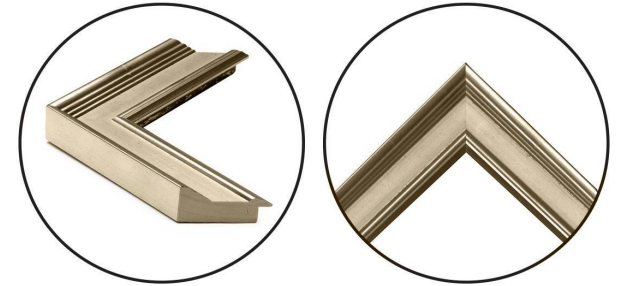

WENDOVER ART GROUP

ITEM NUMBER : **10781**

TITLE : **Endeavor**

OUTWARD DIMENSION (W X H) : **42.25" x 58.25"**

FRAME (WIDTH X DEPTH) : **M0598SUB1**
2.13" x 1.38"

FRAME FINISH : **Standard Frame**
Silver Leaf

DESCRIPTION :

Straight Fit (No Mats)