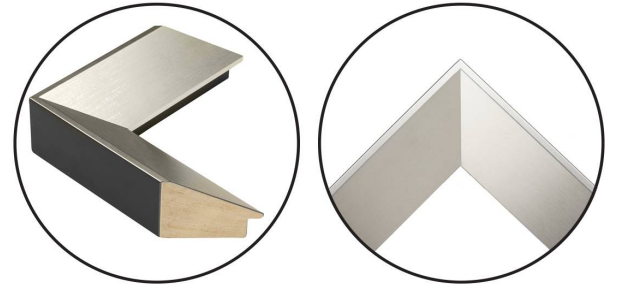

WENDOVER ART GROUP

ITEM NUMBER : **WLD1028**

TITLE : **Assisi Mist 1**

OUTWARD DIMENSION (W X H) : **39" x 49"**

FRAME (WIDTH X DEPTH) : **M0224 | 2" x 2.13"**

FRAME FINISH : **Standard Frame**

Silver

DESCRIPTION :

Double Mats