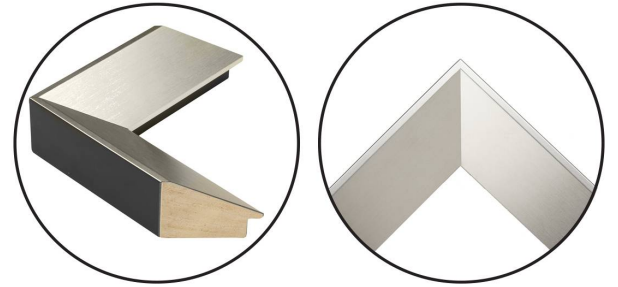

# WENDOVER ART GROUP

---

ITEM NUMBER : **WLD1028**

TITLE : **Assisi Mist 1**

OUTWARD DIMENSION (W X H) : **39" x 49"**

FRAME (WIDTH X DEPTH) : **M0224**  
**2" x 2.13"**

FRAME FINISH : **Standard Frame**  
**Silver**

DESCRIPTION :

**Double Mats**