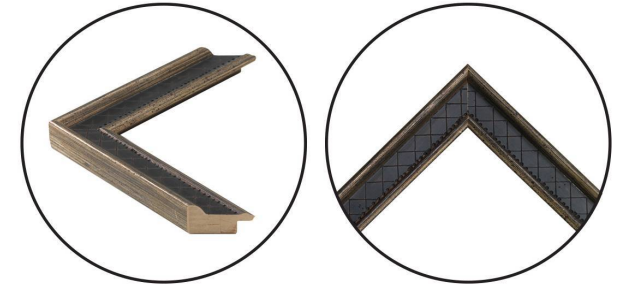

WENDOVER ART GROUP

ITEM NUMBER : 11200

TITLE : **Café in Town Square (Paris)**

OUTWARD DIMENSION (W X H) : **14" x 14"**

FRAME (WIDTH X DEPTH) : **M0373
1.25" x 0.88"**

FRAME FINISH : **Standard Frame
Black**

DESCRIPTION :

Double Mats