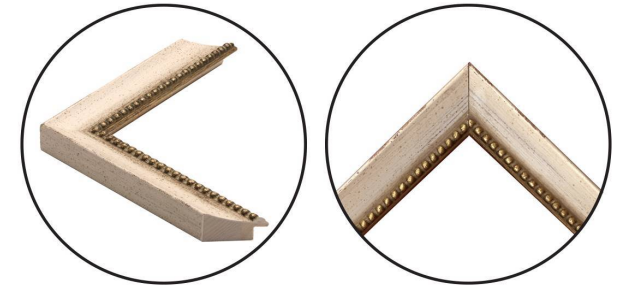

# WENDOVER ART GROUP

ITEM NUMBER : 4490

TITLE : **Horizontal Bouquet VI**

OUTWARD DIMENSION (W X H) : 18" x 11"

FRAME (WIDTH X DEPTH) : M0567 | 1.25" x 0.88"

FRAME FINISH : **Standard Frame**

**Distressed Off-White and Antiqued**

DESCRIPTION :

**Straight Fit (No Mats)**