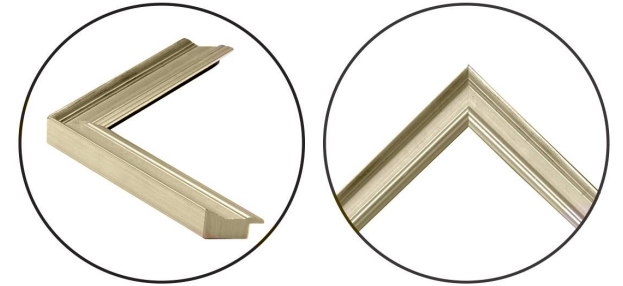

# WENDOVER ART GROUP

---

ITEM NUMBER : **WCL1077**

TITLE : **Watercolor Sea Shells 2  
(WCL1077)**

OUTWARD DIMENSION (W X H) : **25.75" x 25.75"**

FRAME (WIDTH X DEPTH) : **M0597SUB1  
1.25" x 1"**

FRAME FINISH : **Standard Frame  
Silver Leaf**

DESCRIPTION :

**Straight Fit (No Mats)**