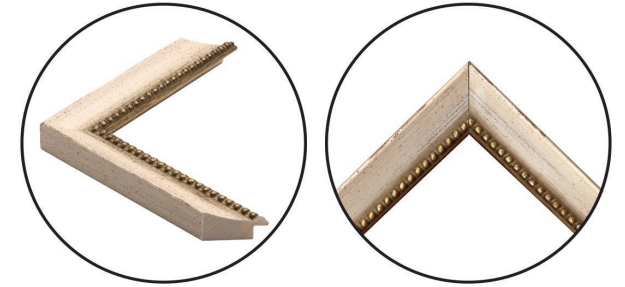

WENDOVER ART GROUP

ITEM NUMBER : **WCL1184**

TITLE : **Island Afternoon 6**

OUTWARD DIMENSION (W X H) : **25" x 20"**

FRAME (WIDTH X DEPTH) : **M0567**
1.25" x 0.88"

FRAME FINISH : **Standard Frame**
Distressed Ivory

DESCRIPTION :

Double Mats