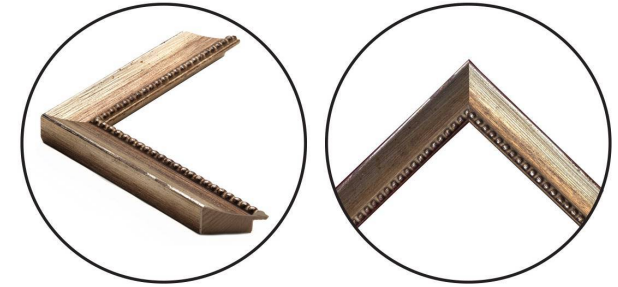

# WENDOVER ART GROUP

---

ITEM NUMBER : **11282**

TITLE : **San Giorgio**

OUTWARD DIMENSION (W X H) : **28.25" x 18.25"**

FRAME (WIDTH X DEPTH) : **M0569SUB1**  
**1.25" x 0.88"**

FRAME FINISH : **Standard Frame**  
**Distressed Antique Silver with**

DESCRIPTION :

**Double Mats**