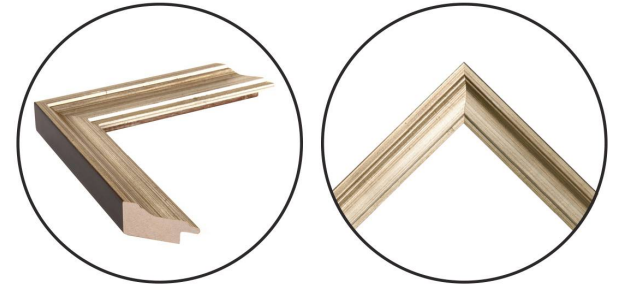

WENDOVER ART GROUP

ITEM NUMBER : **WNT1195**

TITLE : **Summer Bird 7**

OUTWARD DIMENSION (W X H) : **20" x 24"**

FRAME (WIDTH X DEPTH) : **M0728**

1.25" x 0.88"

FRAME FINISH : **Standard Frame
Silver Leaf**

DESCRIPTION :

Gold Leaf Bevel