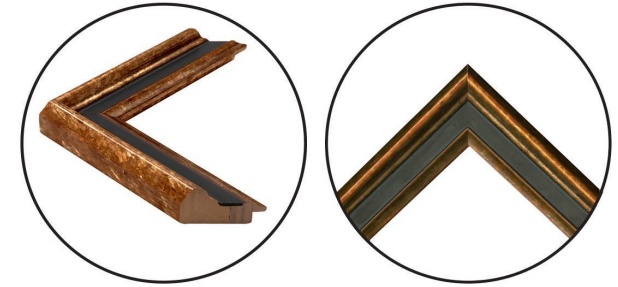

# WENDOVER ART GROUP

ITEM NUMBER : 12591

TITLE : **The Crested Jay**

OUTWARD DIMENSION (W X H) : **20" x 16"**

FRAME (WIDTH X DEPTH) : M0686 | 1.5" x 1.25"

FRAME FINISH : **Standard Frame**

**Distressed Antique Gold and B**

DESCRIPTION :

**Crackled Finish**