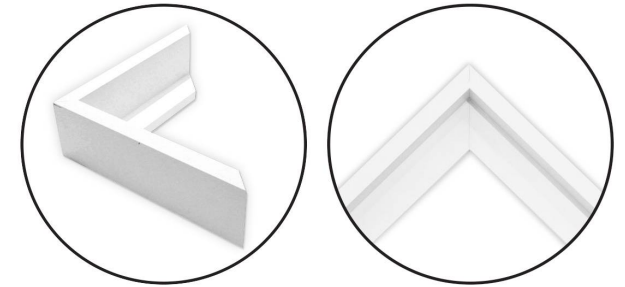

WENDOVER ART GROUP

ITEM NUMBER : **WAB2088**

TITLE : **Russet**

OUTWARD DIMENSION (W X H) : **51" x 51"**

FRAME (WIDTH X DEPTH) : **M1127
0.63" x 2.13"**

FRAME FINISH : **Floater Frame
Matte White**

DESCRIPTION :

Gallery Wrapped, Artist Enhanced