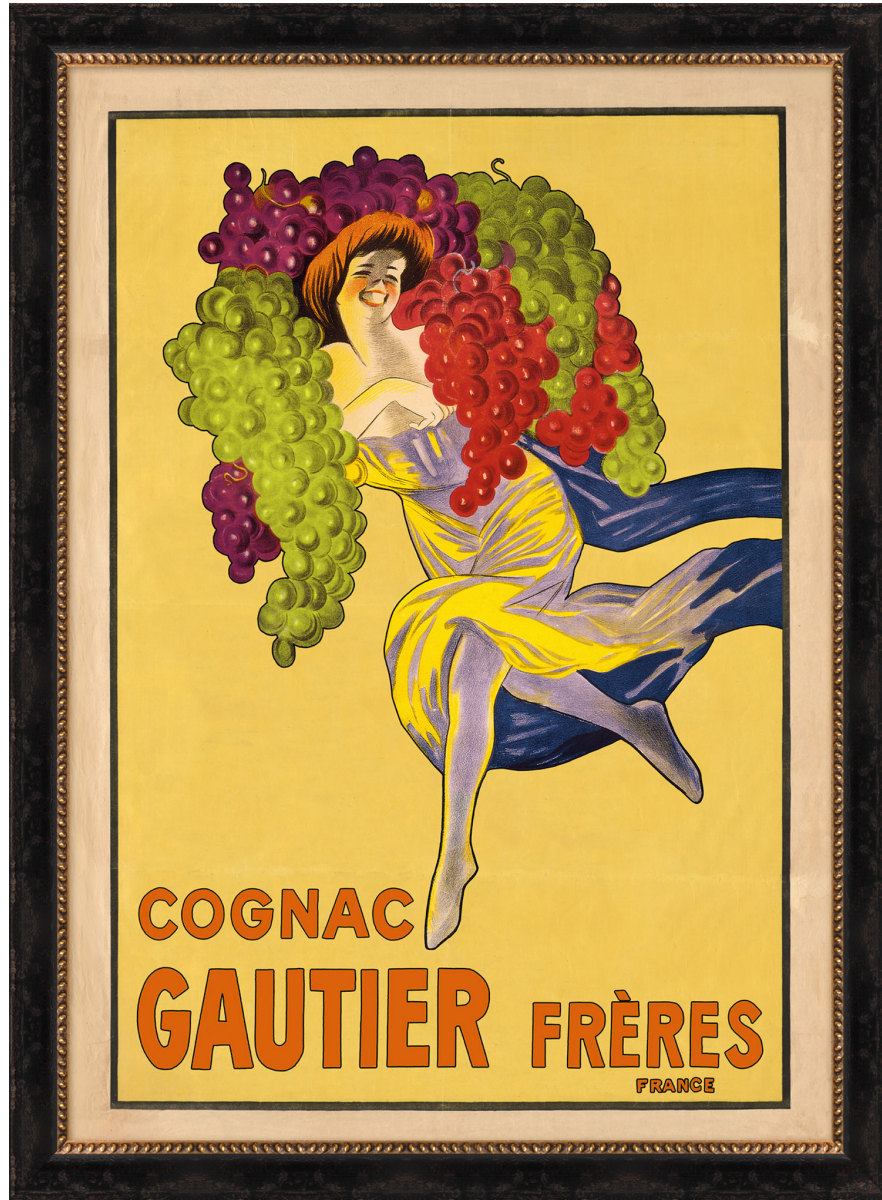

WENDOVER ART GROUP

ITEM NUMBER : **WVT1246**

TITLE : **Moulin Spirit 2**

OUTWARD DIMENSION (W X H) : **29.5" x 39.5"**

FRAME (WIDTH X DEPTH) : **M0705
2" x 1.38"**

FRAME FINISH : **Standard Frame
Distressed Black with Antique**

DESCRIPTION :

Straight Fit (No Mats)