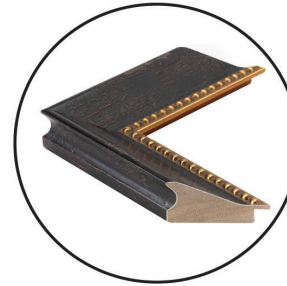

WENDOVER ART GROUP

ITEM NUMBER : **WVT1246**

TITLE : **Moulin Spirit 2**

OUTWARD DIMENSION (W X H) : **29.5" x 39.5"**

FRAME (WIDTH X DEPTH) : **M0705
2" x 1.38"**

FRAME FINISH : **Standard Frame
Distressed Black with Antique**

DESCRIPTION :

Straight Fit (No Mats)