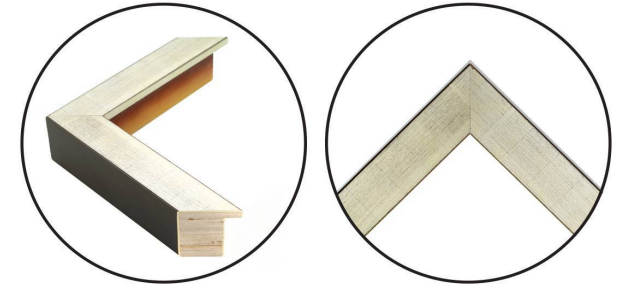

WENDOVER ART GROUP

ITEM NUMBER : **WAN2073**

TITLE : **Brute Bison 1**

OUTWARD DIMENSION (W X H) : **42" x 32"**

FRAME (WIDTH X DEPTH) : **M0801SUB1**
1.25" x 1.88"

FRAME FINISH : **Standard Frame**
Antique Silver Etched

DESCRIPTION :

Straight Fit (No Mats)