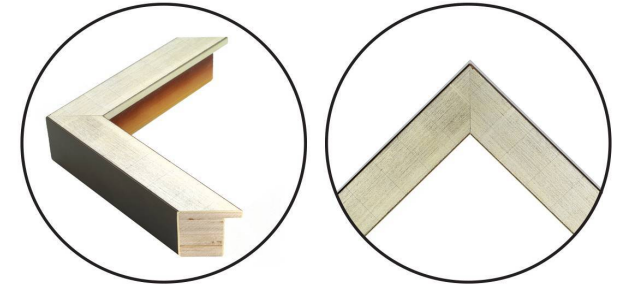

# WENDOVER ART GROUP

---

ITEM NUMBER : **WAN2073**

TITLE : **Brute Bison 1**

OUTWARD DIMENSION (W X H) : **42" x 32"**

FRAME (WIDTH X DEPTH) : M0801SUB1 | 1.25" x 1.88"

FRAME FINISH : **Standard Frame**

**Antique Silver Etched**

DESCRIPTION :

**Straight Fit (No Mats)**