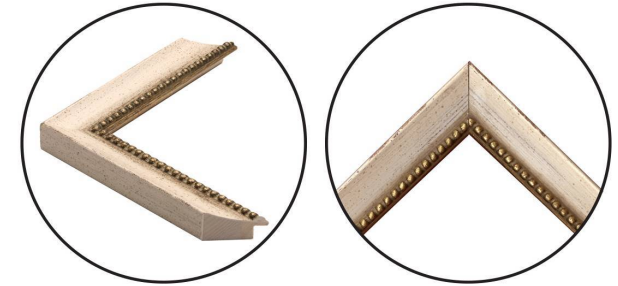

WENDOVER ART GROUP

ITEM NUMBER : **WEU1102**

TITLE : **Venice Watercolor 1**

OUTWARD DIMENSION (W X H) : **32" x 24"**

FRAME (WIDTH X DEPTH) : M0567 | 1.25" x 0.88"

FRAME FINISH : **Standard Frame**

Distressed Ivory

DESCRIPTION :

Straight Fit (No Mats)