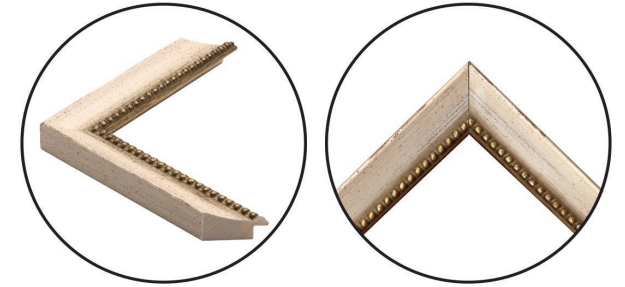

# WENDOVER ART GROUP

---

ITEM NUMBER : **WEU1102**

TITLE : **Venice Watercolor 1**

OUTWARD DIMENSION (W X H) : **32" x 24"**

FRAME (WIDTH X DEPTH) : **M0567**  
**1.25" x 0.88"**

FRAME FINISH : **Standard Frame**  
**Distressed Ivory**

DESCRIPTION :

**Straight Fit (No Mats)**