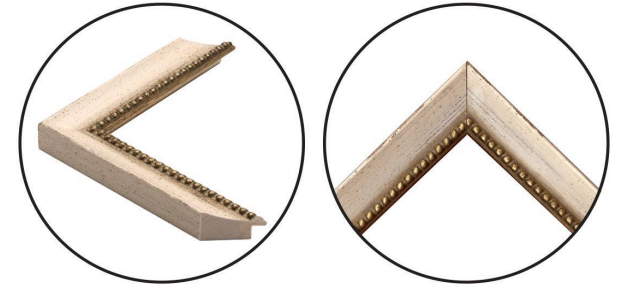

# WENDOVER ART GROUP

ITEM NUMBER : 12683

TITLE : **Accentor Modularis**

OUTWARD DIMENSION (W X H) : **22.5" x 30.5"**

FRAME (WIDTH X DEPTH) : **M0567**  
**1.25" x 0.88"**

FRAME FINISH : **Standard Frame**  
**Distressed Ivory**

DESCRIPTION :

**Deckled on Mat**