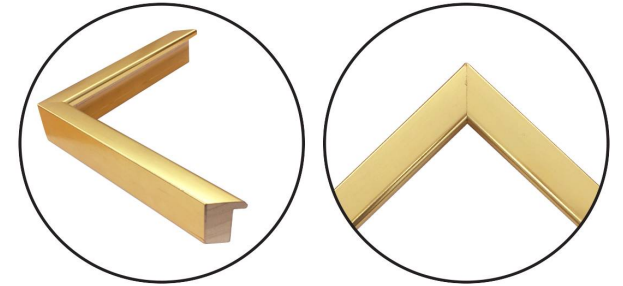

WENDOVER ART GROUP

ITEM NUMBER : **WVT1286**

TITLE : **Parisian Life 1**

OUTWARD DIMENSION (W X H) : **16.82" x 18.82"**

FRAME (WIDTH X DEPTH) : MC1547 | 0.69" x 1.44"

FRAME FINISH : **Standard Frame**

Bright Gold

DESCRIPTION :

Single Mat