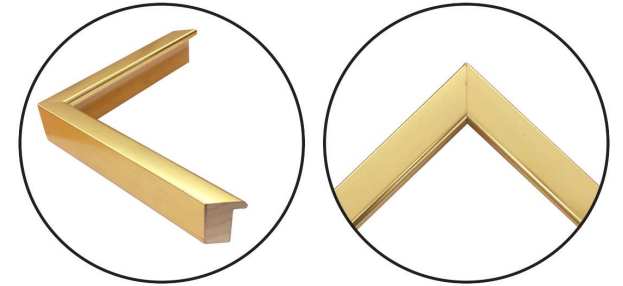

WENDOVER ART GROUP

ITEM NUMBER : **WVT1286**

TITLE : **Parisian Life 1**

OUTWARD DIMENSION (W X H) : **16.82" x 18.82"**

FRAME (WIDTH X DEPTH) : **MC1547**
0.69" x 1.44"

FRAME FINISH : **Standard Frame**
Bright Gold

DESCRIPTION :

Single Mat