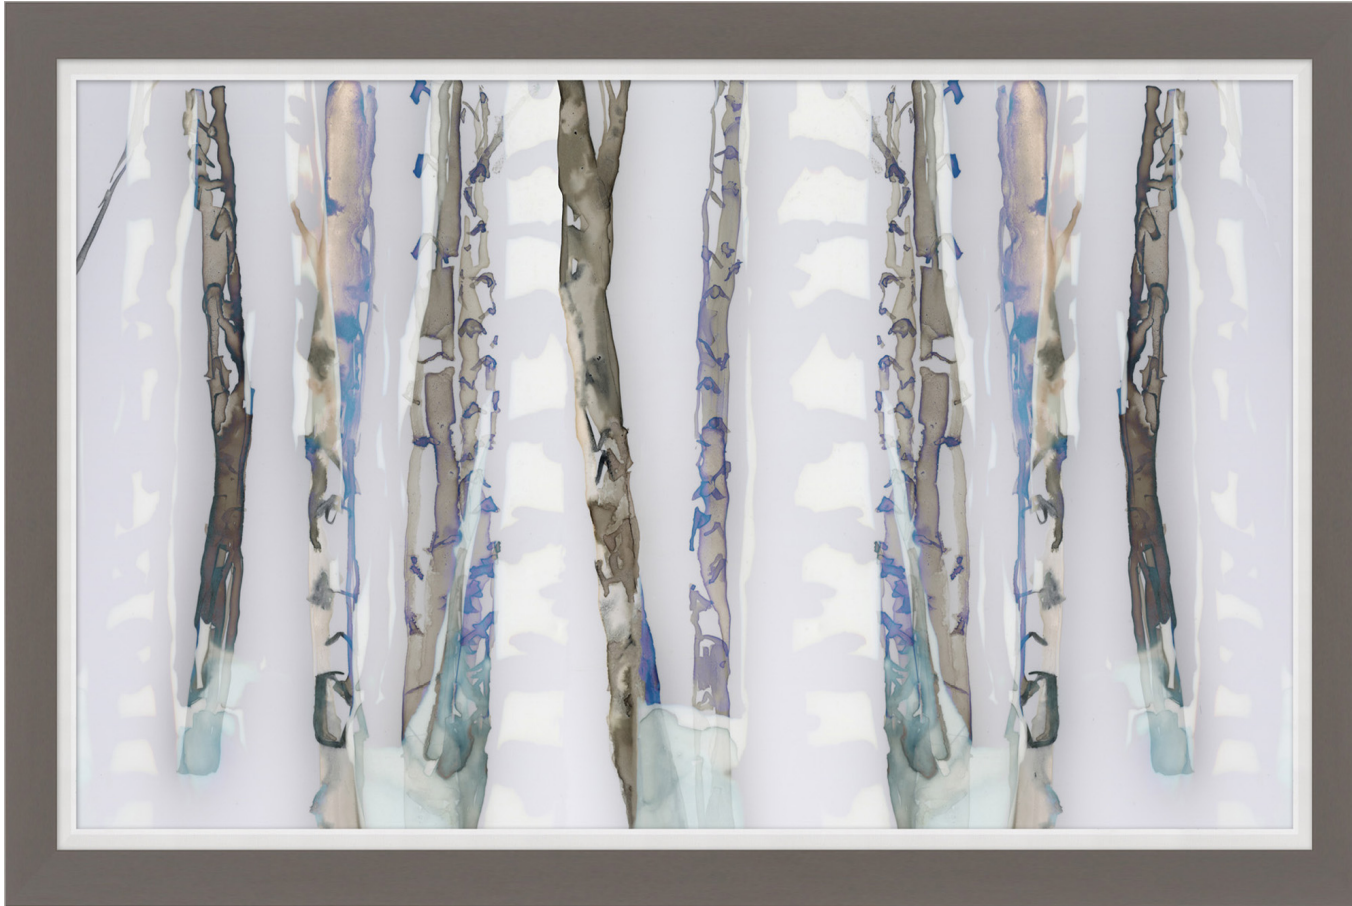

# WENDOVER ART GROUP

---

ITEM NUMBER : **WNT1473**

TITLE : **Birch Trees (WNT1473)**

OUTWARD DIMENSION (W X H) : **66" x 40"**

FRAME (WIDTH X DEPTH) : **MC2331 | 2.25" x 0.75"**

FRAME FINISH : **Standard Frame**  
**Taupe**

DESCRIPTION :

**Straight Fit (No Mats), with Liner**