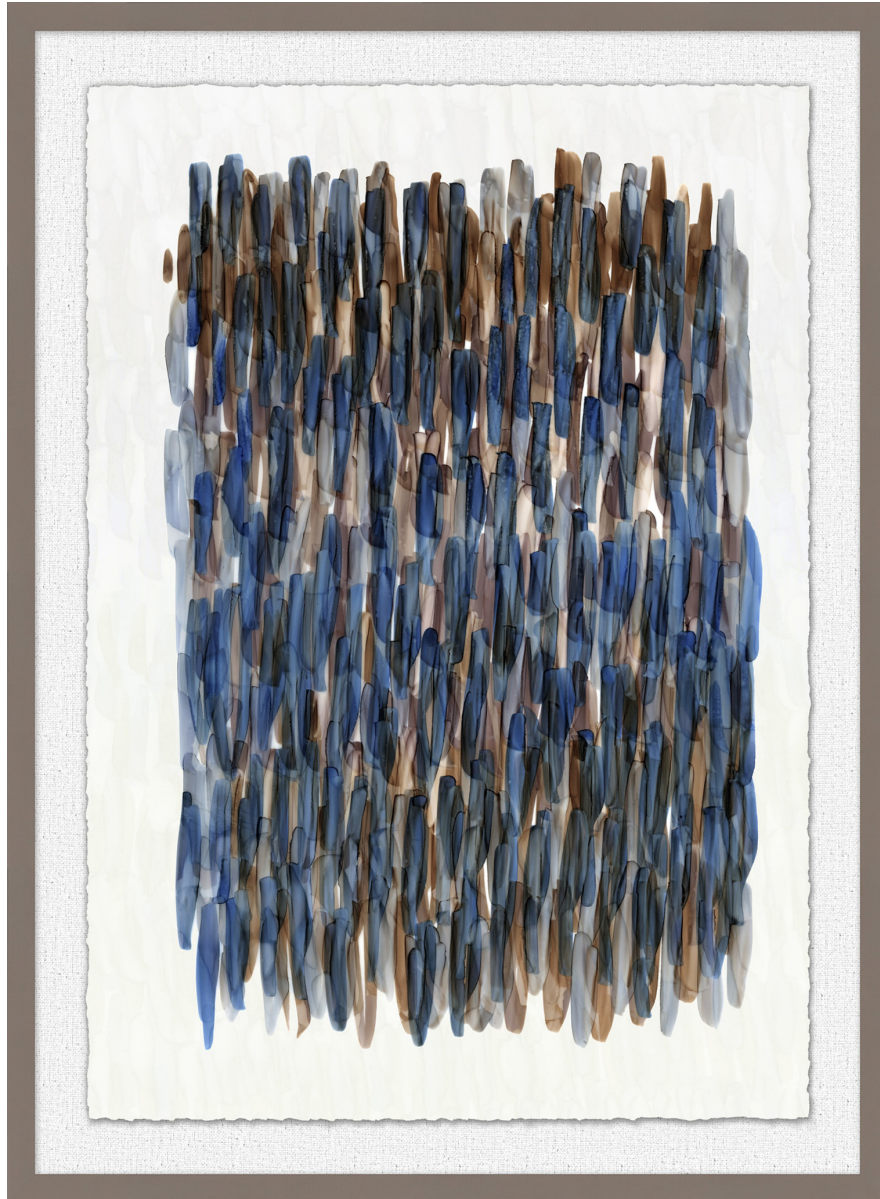

WENDOVER ART GROUP

ITEM NUMBER : **WTFH0100**

TITLE : **Rain Drop 2**

OUTWARD DIMENSION (W X H) : **31.5" x 41.5"**

FRAME (WIDTH X DEPTH) : **MC2324 | 1" x 2.13"**

FRAME FINISH : **Standard Frame**
Taupe

DESCRIPTION :

Deckled and Floated on Hand Wrapped Fabric Mat