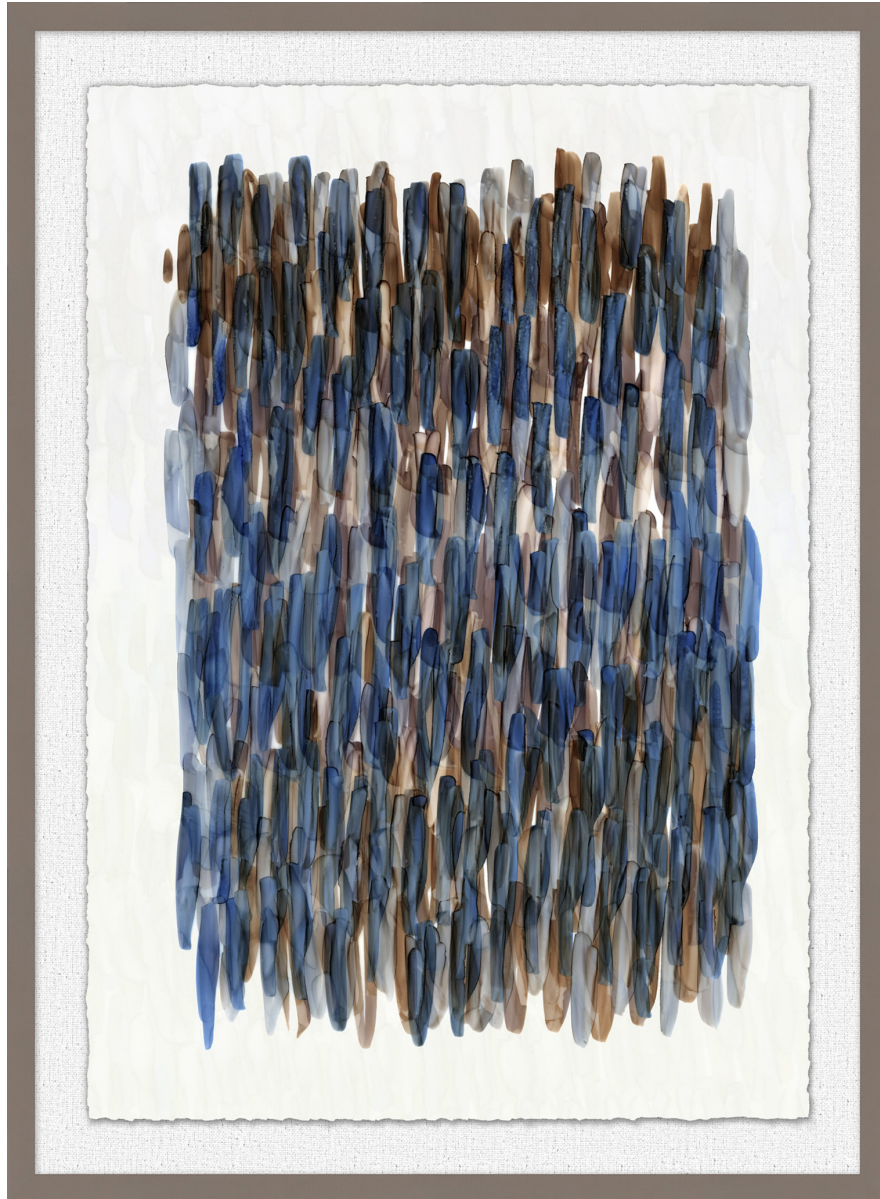

WENDOVER ART GROUP

ITEM NUMBER : **WTFH0100**

TITLE : **Rain Drop 2**

OUTWARD DIMENSION (W X H) : **31.5" x 41.5"**

FRAME (WIDTH X DEPTH) : **MC2324**
1" x 2.13"

FRAME FINISH : **Standard Frame**
Taupe

DESCRIPTION :

Deckled and Floated on Hand Wrapped Fabric Mat