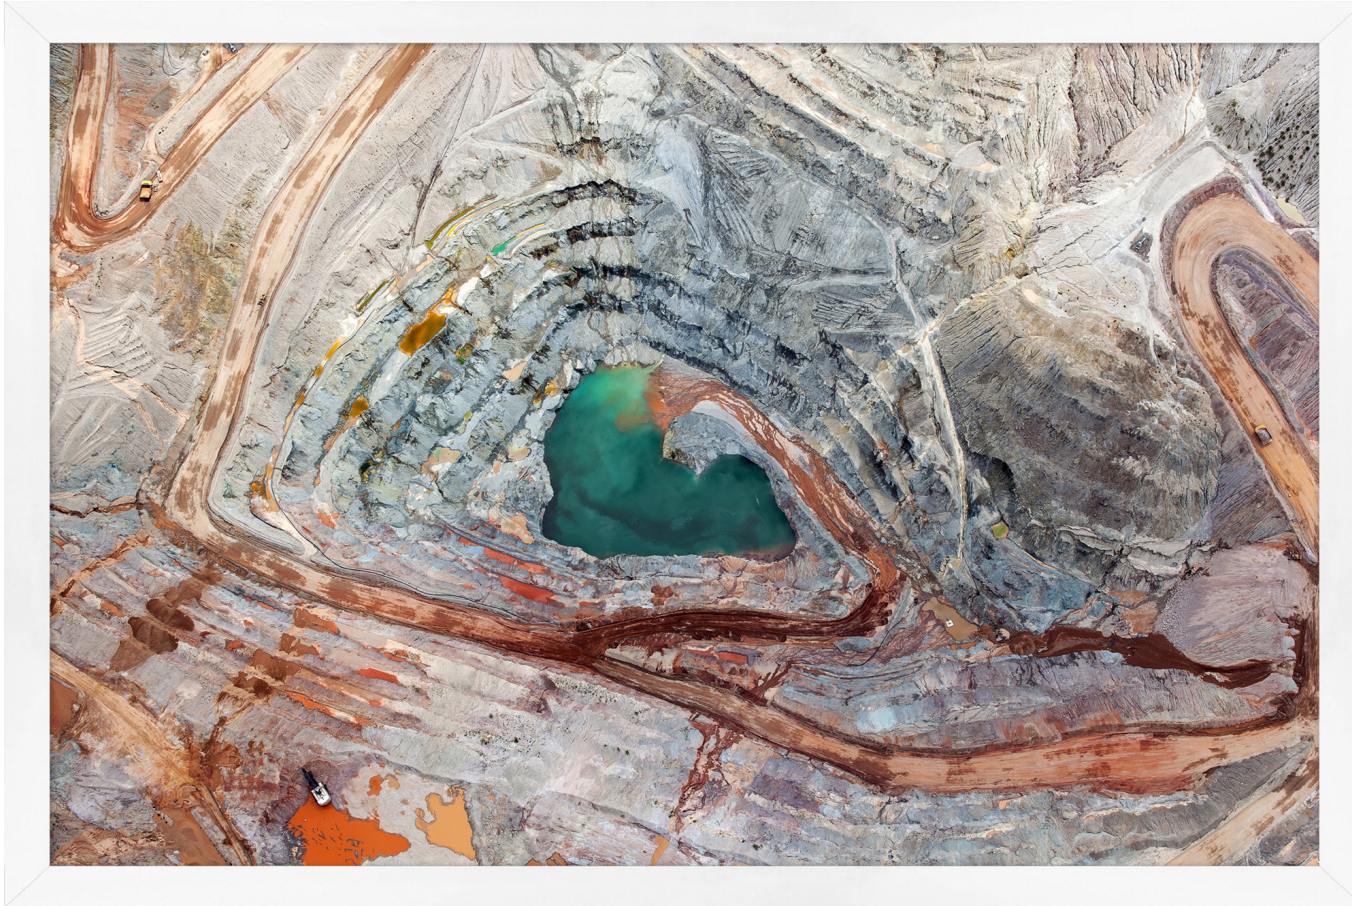

WENDOVER ART GROUP

ITEM NUMBER : **WTFH0105**

TITLE : **Earth Pattern 1**

OUTWARD DIMENSION (W X H) : **51" x 37"**

FRAME (WIDTH X DEPTH) : **M0343**
1.75" x 1.5"

FRAME FINISH : **Standard Frame**
White

DESCRIPTION :

Straight Fit (No Mats)