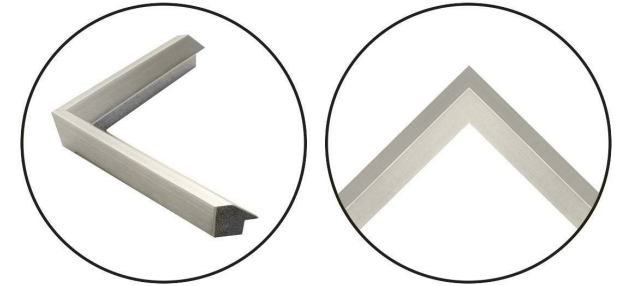

WENDOVER ART GROUP

ITEM NUMBER : **WAB2376**

TITLE : **Daylight Reflection 1**

OUTWARD DIMENSION (W X H) : **44.25" x 44.25"**

FRAME (WIDTH X DEPTH) : **MC0822**
0.88" x 1.63"

FRAME FINISH : **Standard Frame**
Silver

DESCRIPTION :

Straight Fit (No Mats)