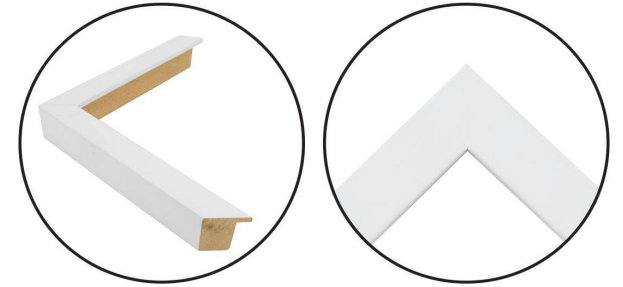

WENDOVER ART GROUP

ITEM NUMBER : **CK0098**

TITLE : **Opposed Figures 1**

OUTWARD DIMENSION (W X H) : **21.25" x 25.25"**

FRAME (WIDTH X DEPTH) : M0989 | 0.88" x 1.25"

FRAME FINISH : **Standard Frame**

White

DESCRIPTION :

Single Mat