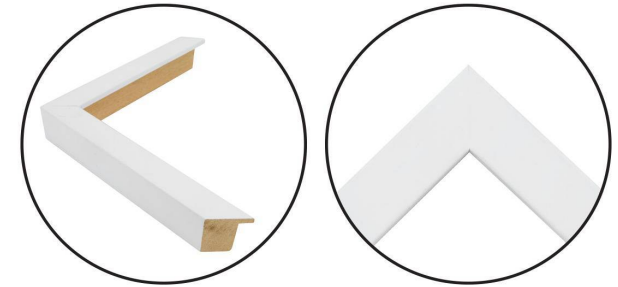

WENDOVER ART GROUP

ITEM NUMBER : **CK0098**

TITLE : **Opposed Figures 1**

OUTWARD DIMENSION (W X H) : **21.25" x 25.25"**

FRAME (WIDTH X DEPTH) : **M0989
0.88" x 1.25"**

FRAME FINISH : **Standard Frame
White**

DESCRIPTION :

Single Mat