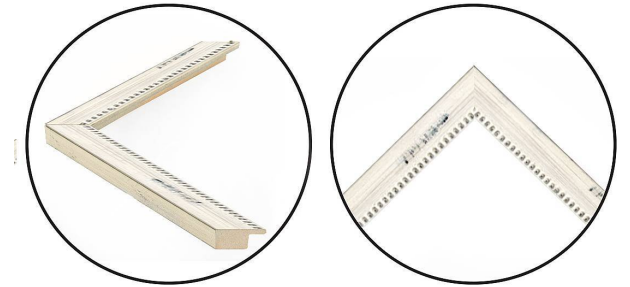

# WENDOVER ART GROUP

---

ITEM NUMBER : **WCL1781**

TITLE : **Beach Icon 8**

OUTWARD DIMENSION (W X H) : **11" x 17"**

FRAME (WIDTH X DEPTH) : **M0860 | 0.75" x 0.63"**

FRAME FINISH : **Standard Frame**

**Flat White Distressed**

DESCRIPTION :

**Straight Fit (No Mats)**