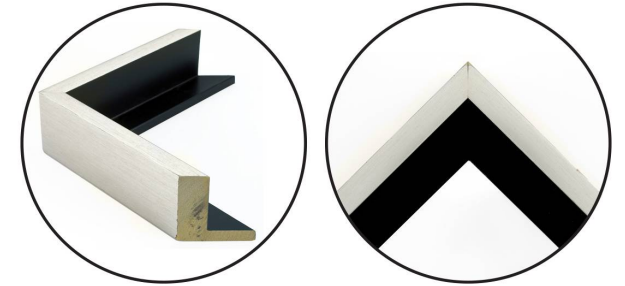

WENDOVER ART GROUP

ITEM NUMBER : **WTFH0185**

TITLE : **Venice Reflection 2**

OUTWARD DIMENSION (W X H) : **41" x 61"**

FRAME (WIDTH X DEPTH) : **M0867**
0.5" x 2.38"

FRAME FINISH : **Floater Frame**
Silver

DESCRIPTION :

Gallery Wrapped, Artist Enhanced