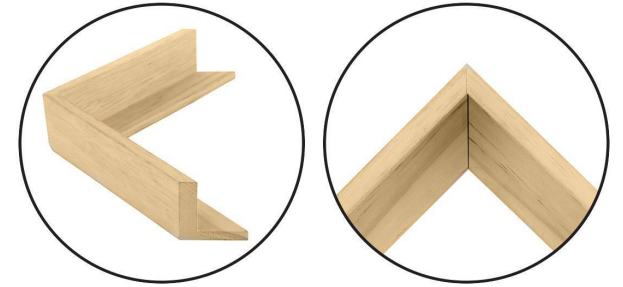

WENDOVER ART GROUP

ITEM NUMBER : **WLA1328**

TITLE : **Trio Abstract**

OUTWARD DIMENSION (W X H) : **50.25" x 62.25"**

FRAME (WIDTH X DEPTH) : **MC0618SUB1
0.38" x 2.25"**

FRAME FINISH : **Floater Frame
Natural**

DESCRIPTION :

Gallery Wrapped, Artist Enhanced