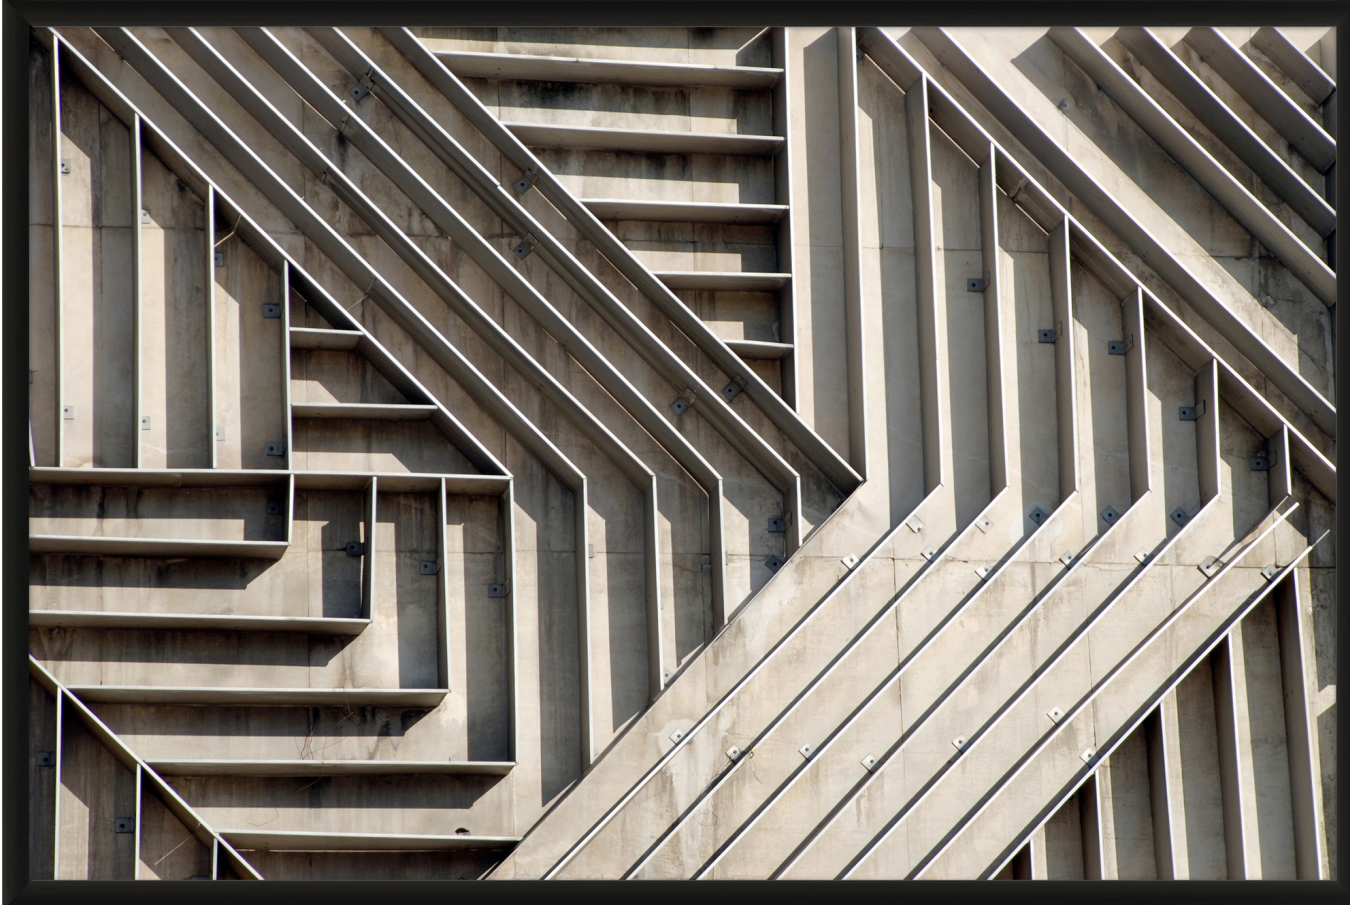

WENDOVER ART GROUP

ITEM NUMBER : **WLA1360**

TITLE : **Light and Shadows**

OUTWARD DIMENSION (W X H) : **60" x 40"**

FRAME (WIDTH X DEPTH) : MC1696 | 1.25" x 2.13"

FRAME FINISH : **Standard Frame**

High Gloss Black

DESCRIPTION :

Straight Fit (No Mats)