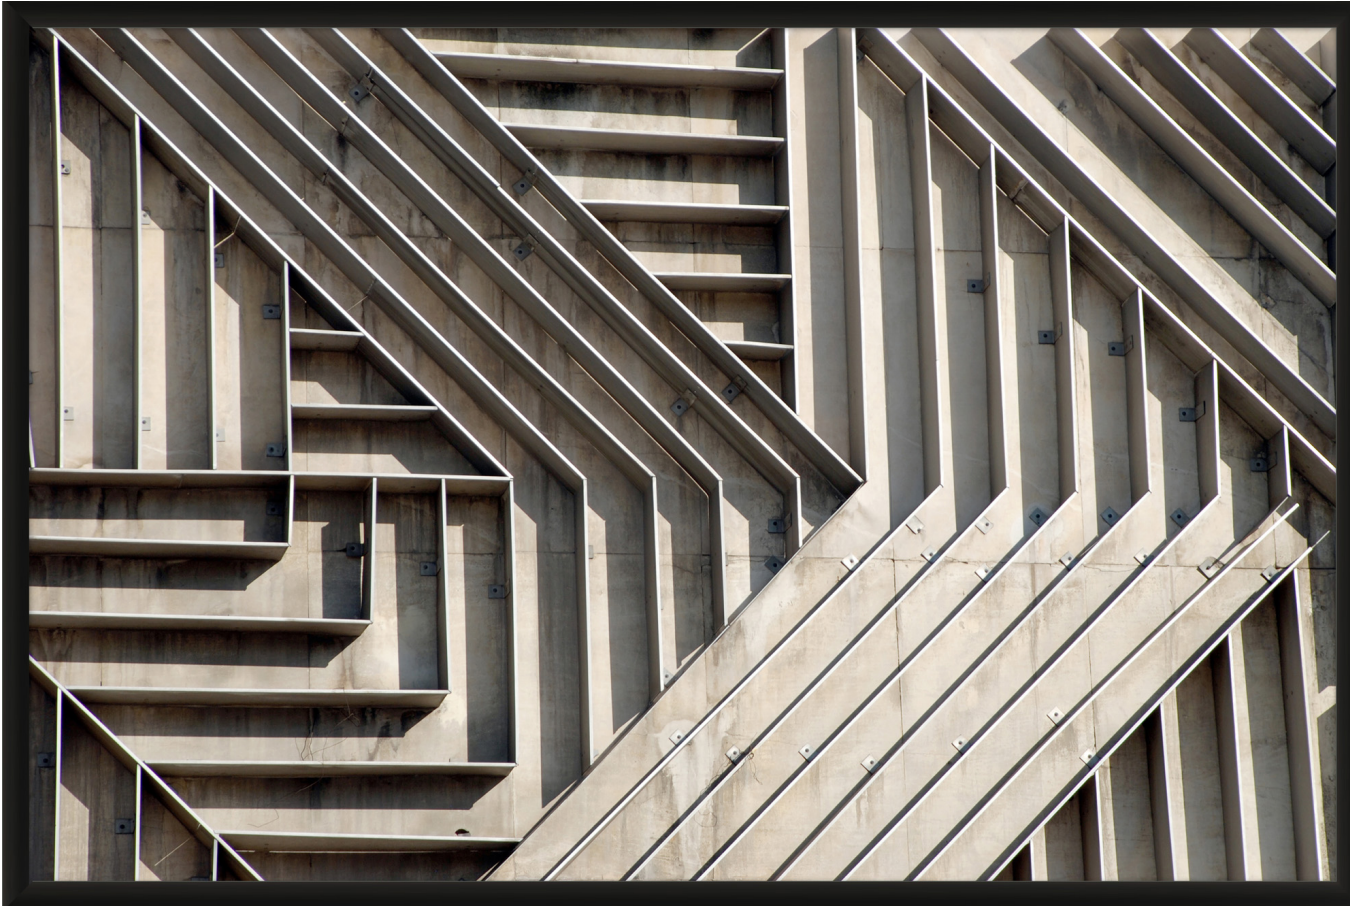

WENDOVER ART GROUP

ITEM NUMBER : **WLA1360**

TITLE : **Light and Shadows**

OUTWARD DIMENSION (W X H) : **60" x 40"**

FRAME (WIDTH X DEPTH) : **MC1696**
1.25" x 2.13"

FRAME FINISH : **Standard Frame**
High Gloss Black

DESCRIPTION :

Straight Fit (No Mats)