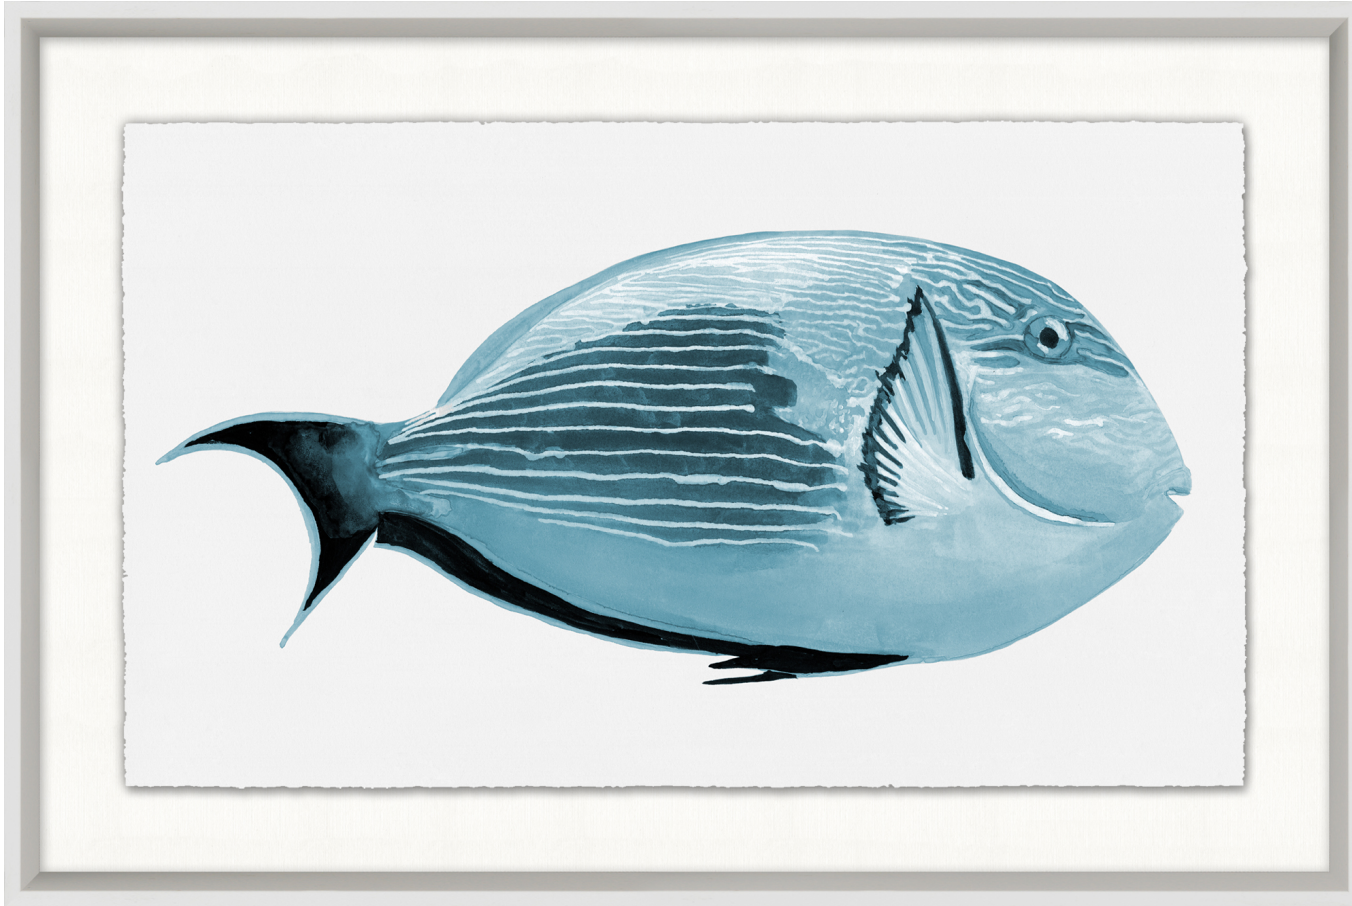

WENDOVER ART GROUP

ITEM NUMBER : **WCL2006**

TITLE : **Tropical Fish 2 (WCL2006)**

OUTWARD DIMENSION (W X H) : **29" x 19"**

FRAME (WIDTH X DEPTH) : **M0342**
0.88" x 1.63"

FRAME FINISH : **Standard Frame**
Matte White

DESCRIPTION :

Deckled and Floated on Mat