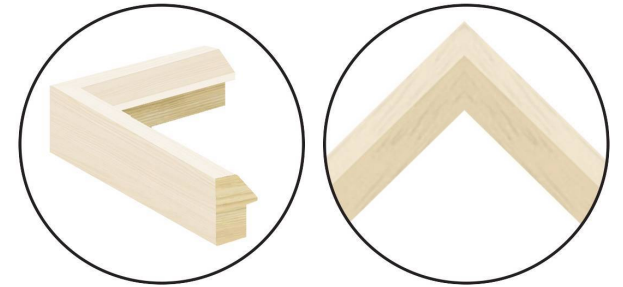

WENDOVER ART GROUP

ITEM NUMBER : **WAB2751**

TITLE : **Cascading Lilies 4**

OUTWARD DIMENSION (W X H) : **25.25" x 33.25"**

FRAME (WIDTH X DEPTH) : **MC2418
0.88" x 1.63"**

FRAME FINISH : **Standard Frame
Pickled White**

DESCRIPTION :

Deckled on Mat