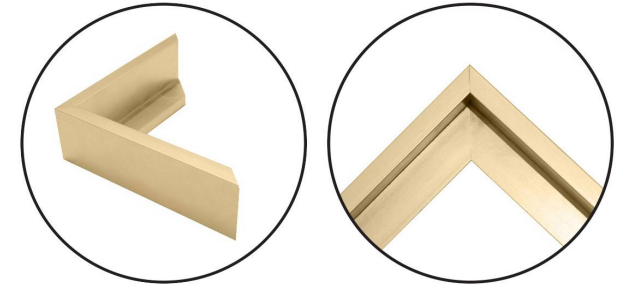

WENDOVER ART GROUP

ITEM NUMBER : **WLA1460**

TITLE : **Mischief**

OUTWARD DIMENSION (W X H) : **61" x 46"**

FRAME (WIDTH X DEPTH) : **M1126
0.63" x 2.13"**

FRAME FINISH : **Floater Frame
Champagne Gold**

DESCRIPTION :

Gallery Wrapped, Artist Enhanced