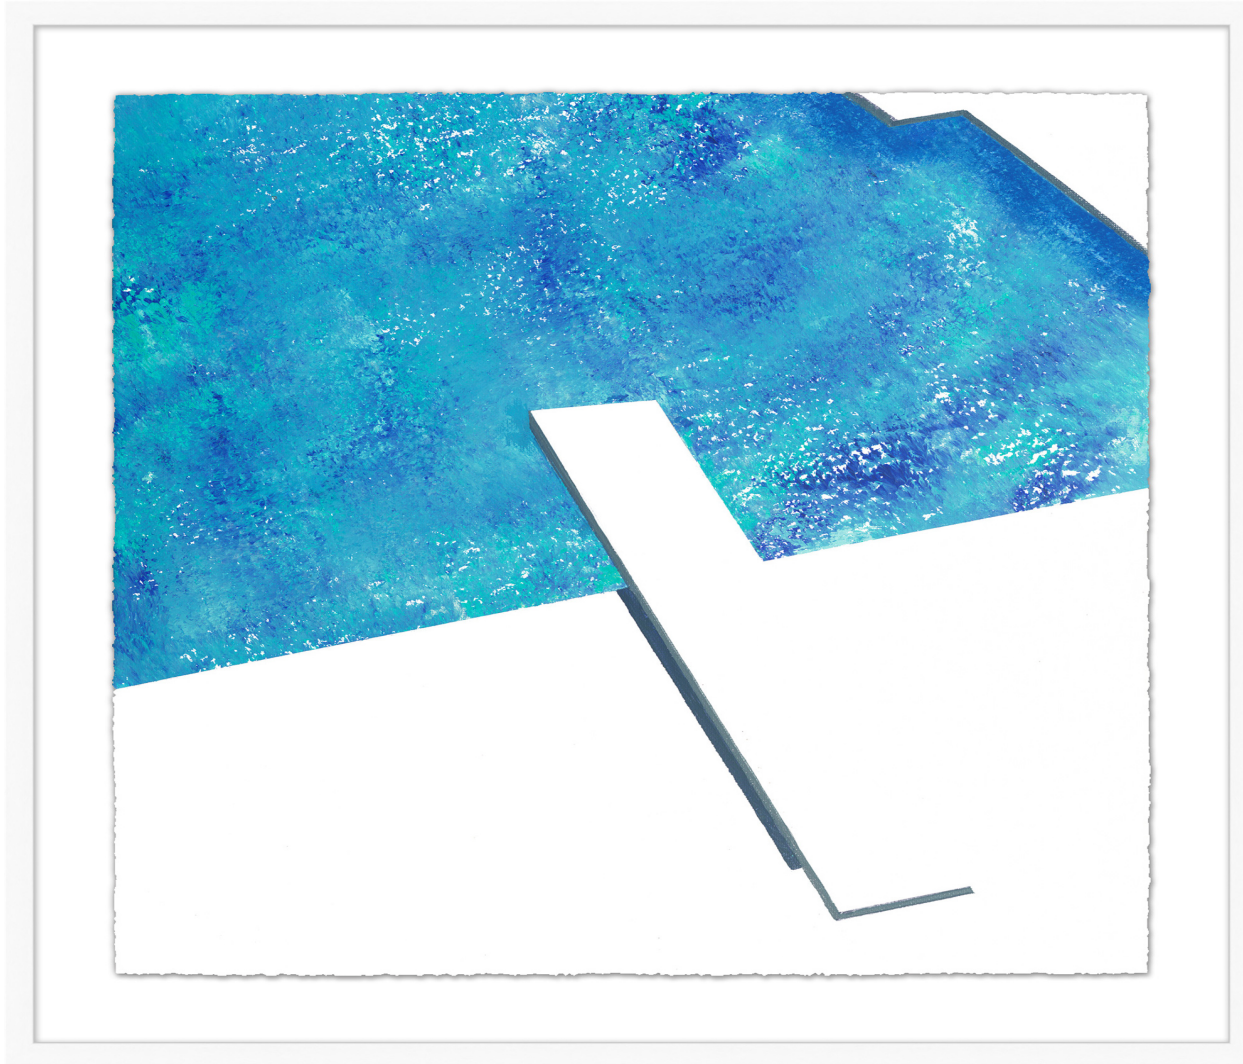

# WENDOVER ART GROUP

---

ITEM NUMBER : **WCL2227**

TITLE : **Pool Day**

OUTWARD DIMENSION (W X H) : **43.5" x 43.5"**

FRAME (WIDTH X DEPTH) : **MC2329**  
**1" x 2.13"**

FRAME FINISH : **Standard Frame**  
**Matte White**

DESCRIPTION :

**Deckled on Mat, Framed in Shadowbox**