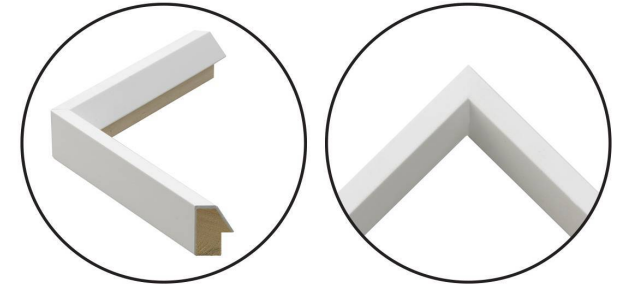

WENDOVER ART GROUP

ITEM NUMBER : **WFK0076**

TITLE : **Zebras**

OUTWARD DIMENSION (W X H) : **31" x 23"**

FRAME (WIDTH X DEPTH) : **M0342**
0.88" x 1.63"

FRAME FINISH : **Standard Frame**
Matte White

DESCRIPTION :

Gallery Wrapped, Artist Enhanced