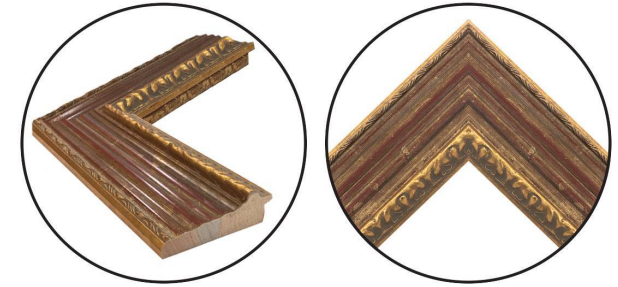

WENDOVER ART GROUP

ITEM NUMBER : **Mirror010**

TITLE : **Lyons Mirror**

OUTWARD DIMENSION (W X H) : **25" x 25"**

FRAME (WIDTH X DEPTH) : MC1230SUB1 | 3.75" x 1.38"

FRAME FINISH : **Standard Frame**

DESCRIPTION :

Mirror, Standard