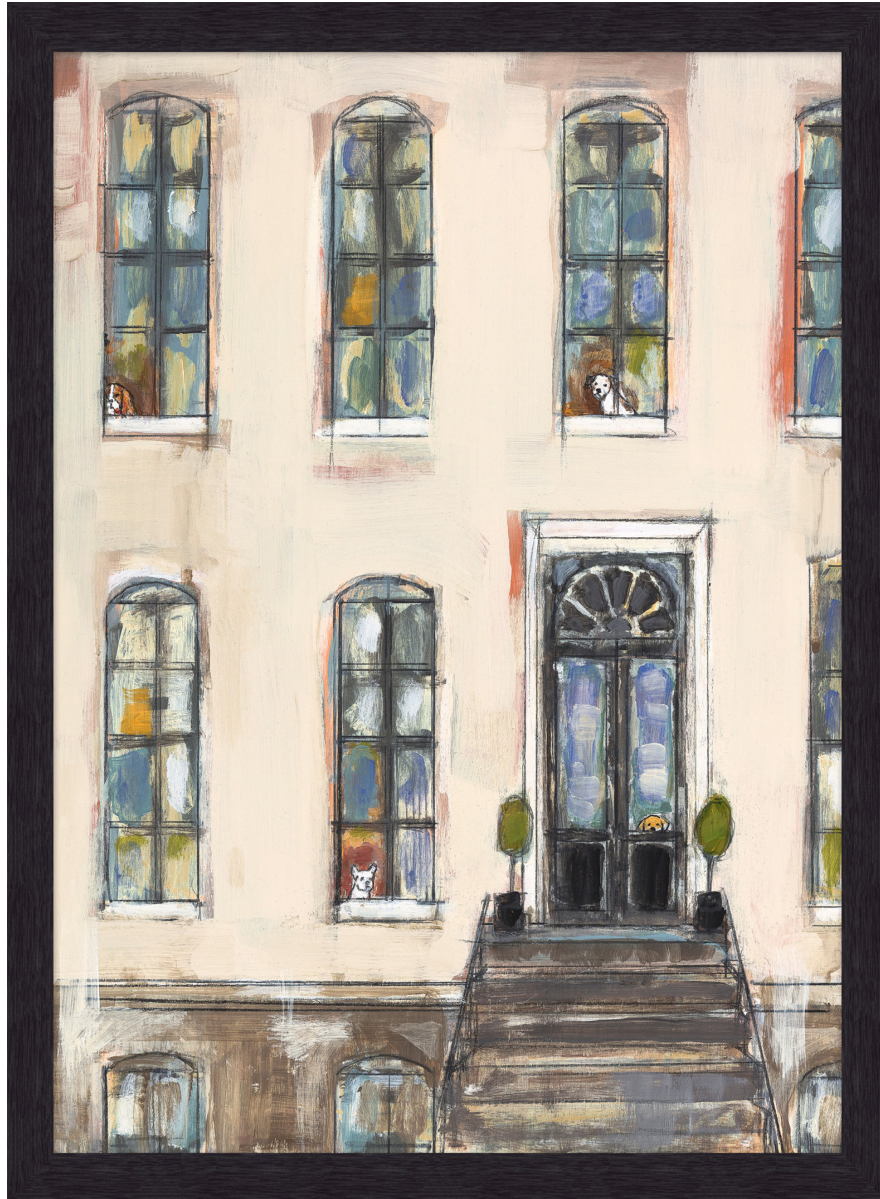

WENDOVER ART GROUP

ITEM NUMBER : **WAN2205**

TITLE : **Welcome Home**

OUTWARD DIMENSION (W X H) : **34" x 43"**

FRAME (WIDTH X DEPTH) : **MC1170**
1.75" x 1.63"

FRAME FINISH : **Standard Frame**
Dark Gray

DESCRIPTION :

Straight Fit (No Mats)