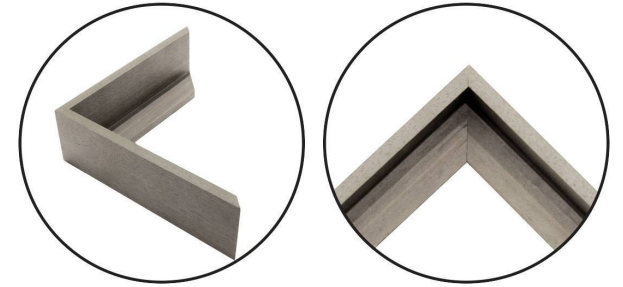

WENDOVER ART GROUP

ITEM NUMBER : **WCL2295**

TITLE : **Lighthouse Beach**

OUTWARD DIMENSION (W X H) : **65" x 26"**

FRAME (WIDTH X DEPTH) : **M1111
0.38" x 2.25"**

FRAME FINISH : **Floater Frame
Gray**

DESCRIPTION :

Gallery Wrapped, Artist Enhanced