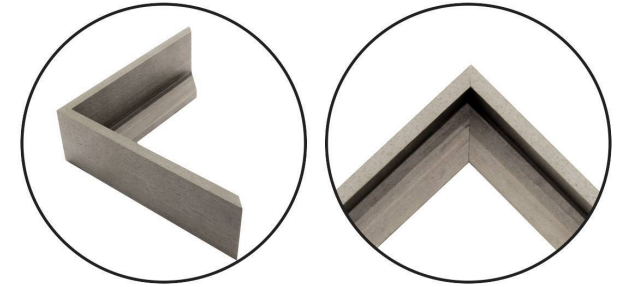

WENDOVER ART GROUP

ITEM NUMBER : **WCL2295**

TITLE : **Lighthouse Beach**

OUTWARD DIMENSION (W X H) : **65" x 26"**

FRAME (WIDTH X DEPTH) : M1111 | 0.38" x 2.25"

FRAME FINISH : **Floater Frame**

Gray

DESCRIPTION :

Gallery Wrapped, Artist Enhanced