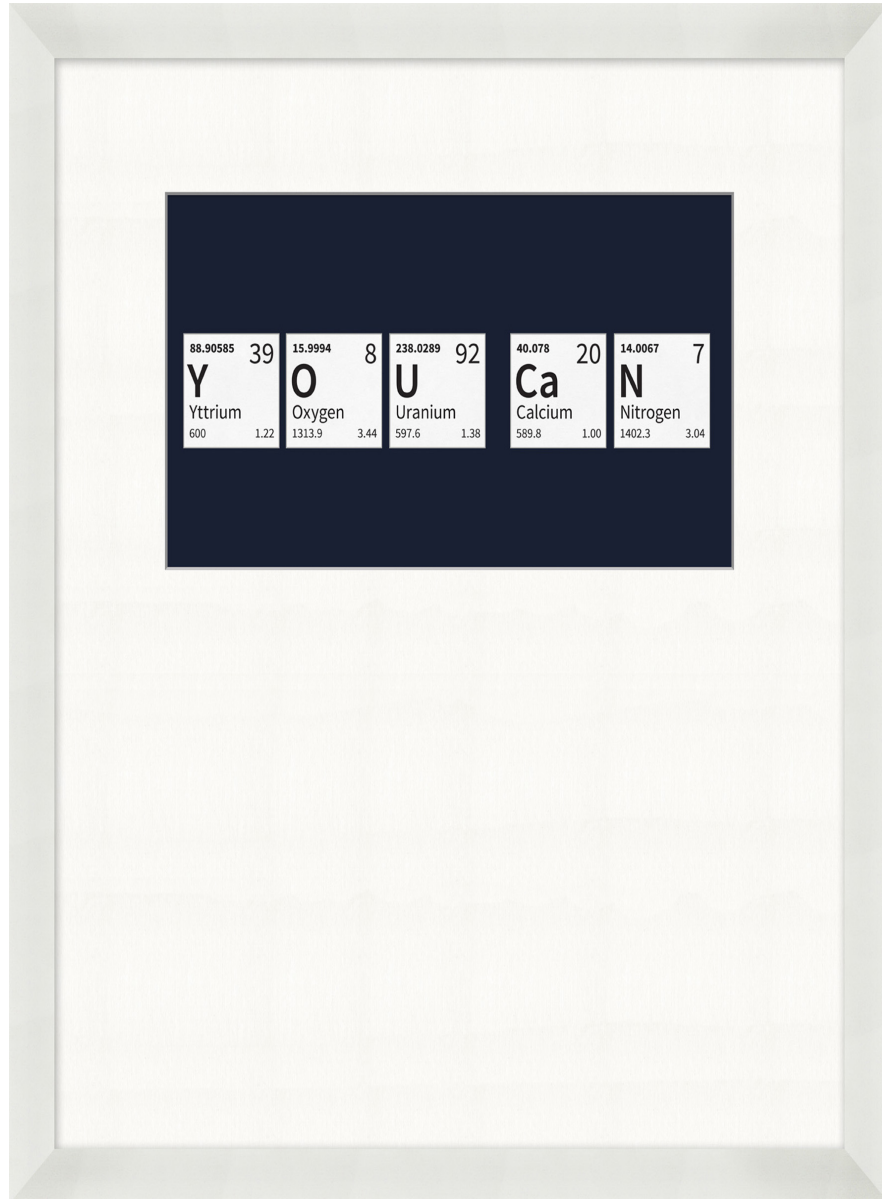

# WENDOVER ART GROUP

---

ITEM NUMBER : **WFK0091**

TITLE : **Chemistry Element 3**

OUTWARD DIMENSION (W X H) : **24" x 27"**

FRAME (WIDTH X DEPTH) : **M0725**  
**1.25" x 0.75"**

FRAME FINISH : **Standard Frame**  
**Matte White**

DESCRIPTION :

**Single Mat**