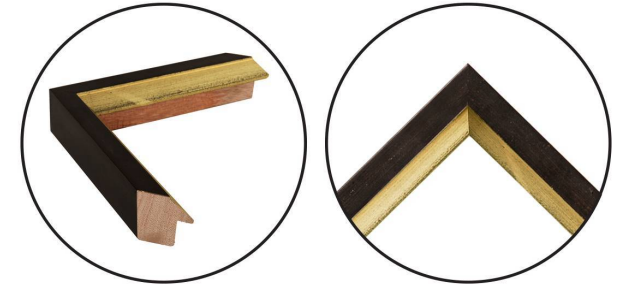

WENDOVER ART GROUP

ITEM NUMBER : **WFL1712**

TITLE : **Floral Adornment 2**

OUTWARD DIMENSION (W X H) : **16.5" x 23.5"**

FRAME (WIDTH X DEPTH) : **M0729**
1" x 1.38"

FRAME FINISH : **Standard Frame**

DESCRIPTION :

Straight Fit (No Mats)