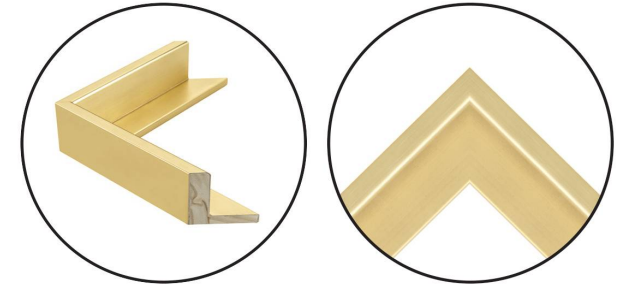

WENDOVER ART GROUP

ITEM NUMBER : **WLA1500**

TITLE : **Intersecting Planes 4**

OUTWARD DIMENSION (W X H) : **25" x 25"**

FRAME (WIDTH X DEPTH) : **M1124
0.63" x 2.13"**

FRAME FINISH : **Floater Frame
Gold**

DESCRIPTION :

Gallery Wrapped, Artist Enhanced