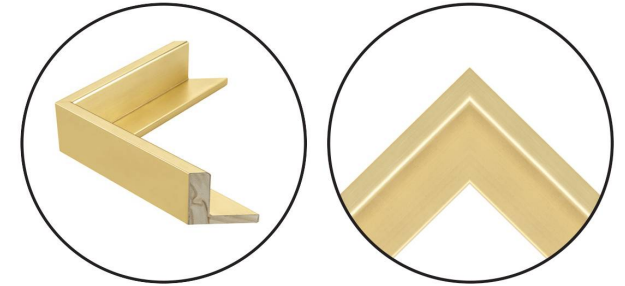

WENDOVER ART GROUP

ITEM NUMBER : **WLA1504**

TITLE : **Intersecting Planes 8**

OUTWARD DIMENSION (W X H) : **25" x 25"**

FRAME (WIDTH X DEPTH) : **M1124
0.63" x 2.13"**

FRAME FINISH : **Floater Frame
Gold**

DESCRIPTION :

Gallery Wrapped, Artist Enhanced