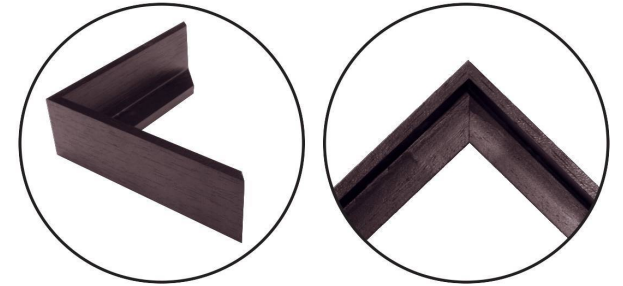

# WENDOVER ART GROUP

---

ITEM NUMBER : **WLA1541**

TITLE : **Moroccan Arches**

OUTWARD DIMENSION (W X H) : **46.75" x 72.75"**

FRAME (WIDTH X DEPTH) : M1114 | 0.38" x 2.25"

FRAME FINISH : **Floater Frame**

**Espresso**

DESCRIPTION :

**Gallery Wrapped, Matte Finish**