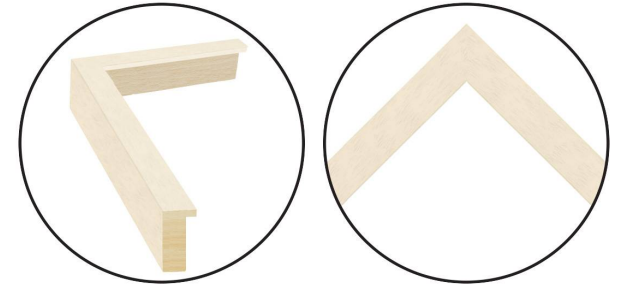

WENDOVER ART GROUP

ITEM NUMBER : **WLA1551**

TITLE : **Rendezvous 9**

OUTWARD DIMENSION (W X H) : **15.5" x 23.5"**

FRAME (WIDTH X DEPTH) : **MC2325
1" x 2.13"**

FRAME FINISH : **Standard Frame
Pickled White**

DESCRIPTION :

Straight Fit (No Mats)