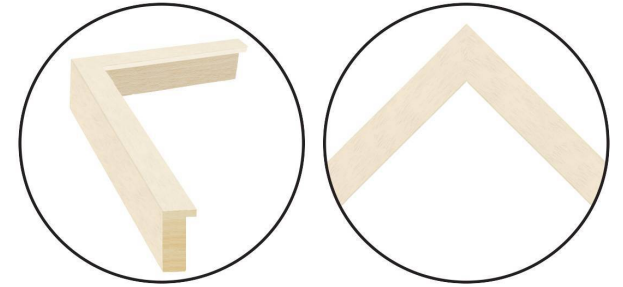

WENDOVER ART GROUP

ITEM NUMBER : **WLA1551**

TITLE : **Rendezvous 9**

OUTWARD DIMENSION (W X H) : **15.5" x 23.5"**

FRAME (WIDTH X DEPTH) : **MC2325
1" x 2.13"**

FRAME FINISH : **Standard Frame
Pickled White**

DESCRIPTION :

Straight Fit (No Mats)