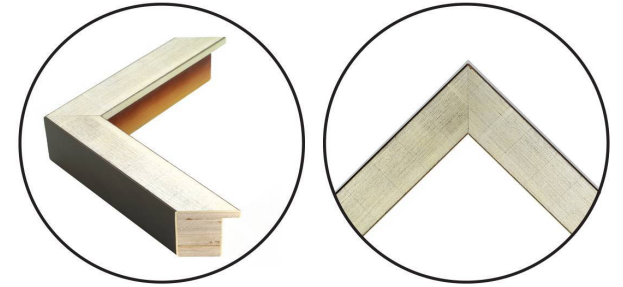

WENDOVER ART GROUP

ITEM NUMBER : **WCL2351**

TITLE : **Proud Heron**

OUTWARD DIMENSION (W X H) : **44" x 62"**

FRAME (WIDTH X DEPTH) : **M0801SUB1**
1.25" x 1.88"

FRAME FINISH : **Standard Frame**
Antique Silver Etched

DESCRIPTION :

Hand-Applied Gold Leaf