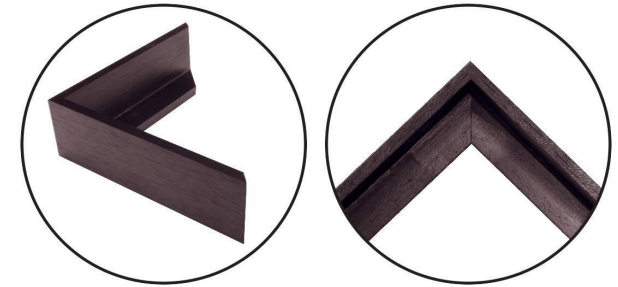

WENDOVER ART GROUP

ITEM NUMBER : **CK0359**

TITLE : **Cobalt Shades 1**

OUTWARD DIMENSION (W X H) : **37" x 37"**

FRAME (WIDTH X DEPTH) : **M1114
0.38" x 2.25"**

FRAME FINISH : **Floater Frame
Espresso**

DESCRIPTION :

Gallery wrap art, Artist Enhanced