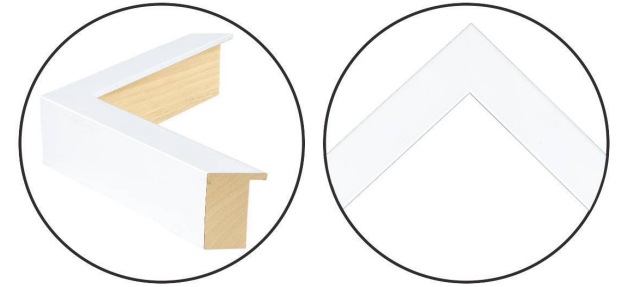

WENDOVER ART GROUP

ITEM NUMBER : **WAN2227**

TITLE : **Silver Butterfly Shadowbox**
1

OUTWARD DIMENSION (W X H) : **41.5" x 41.5"**

FRAME (WIDTH X DEPTH) : MC2329 | 1" x 2.13"

FRAME FINISH : **Standard Frame**
Matte White

DESCRIPTION :

Straight Fit (No Mats), Framed in Shadowbox